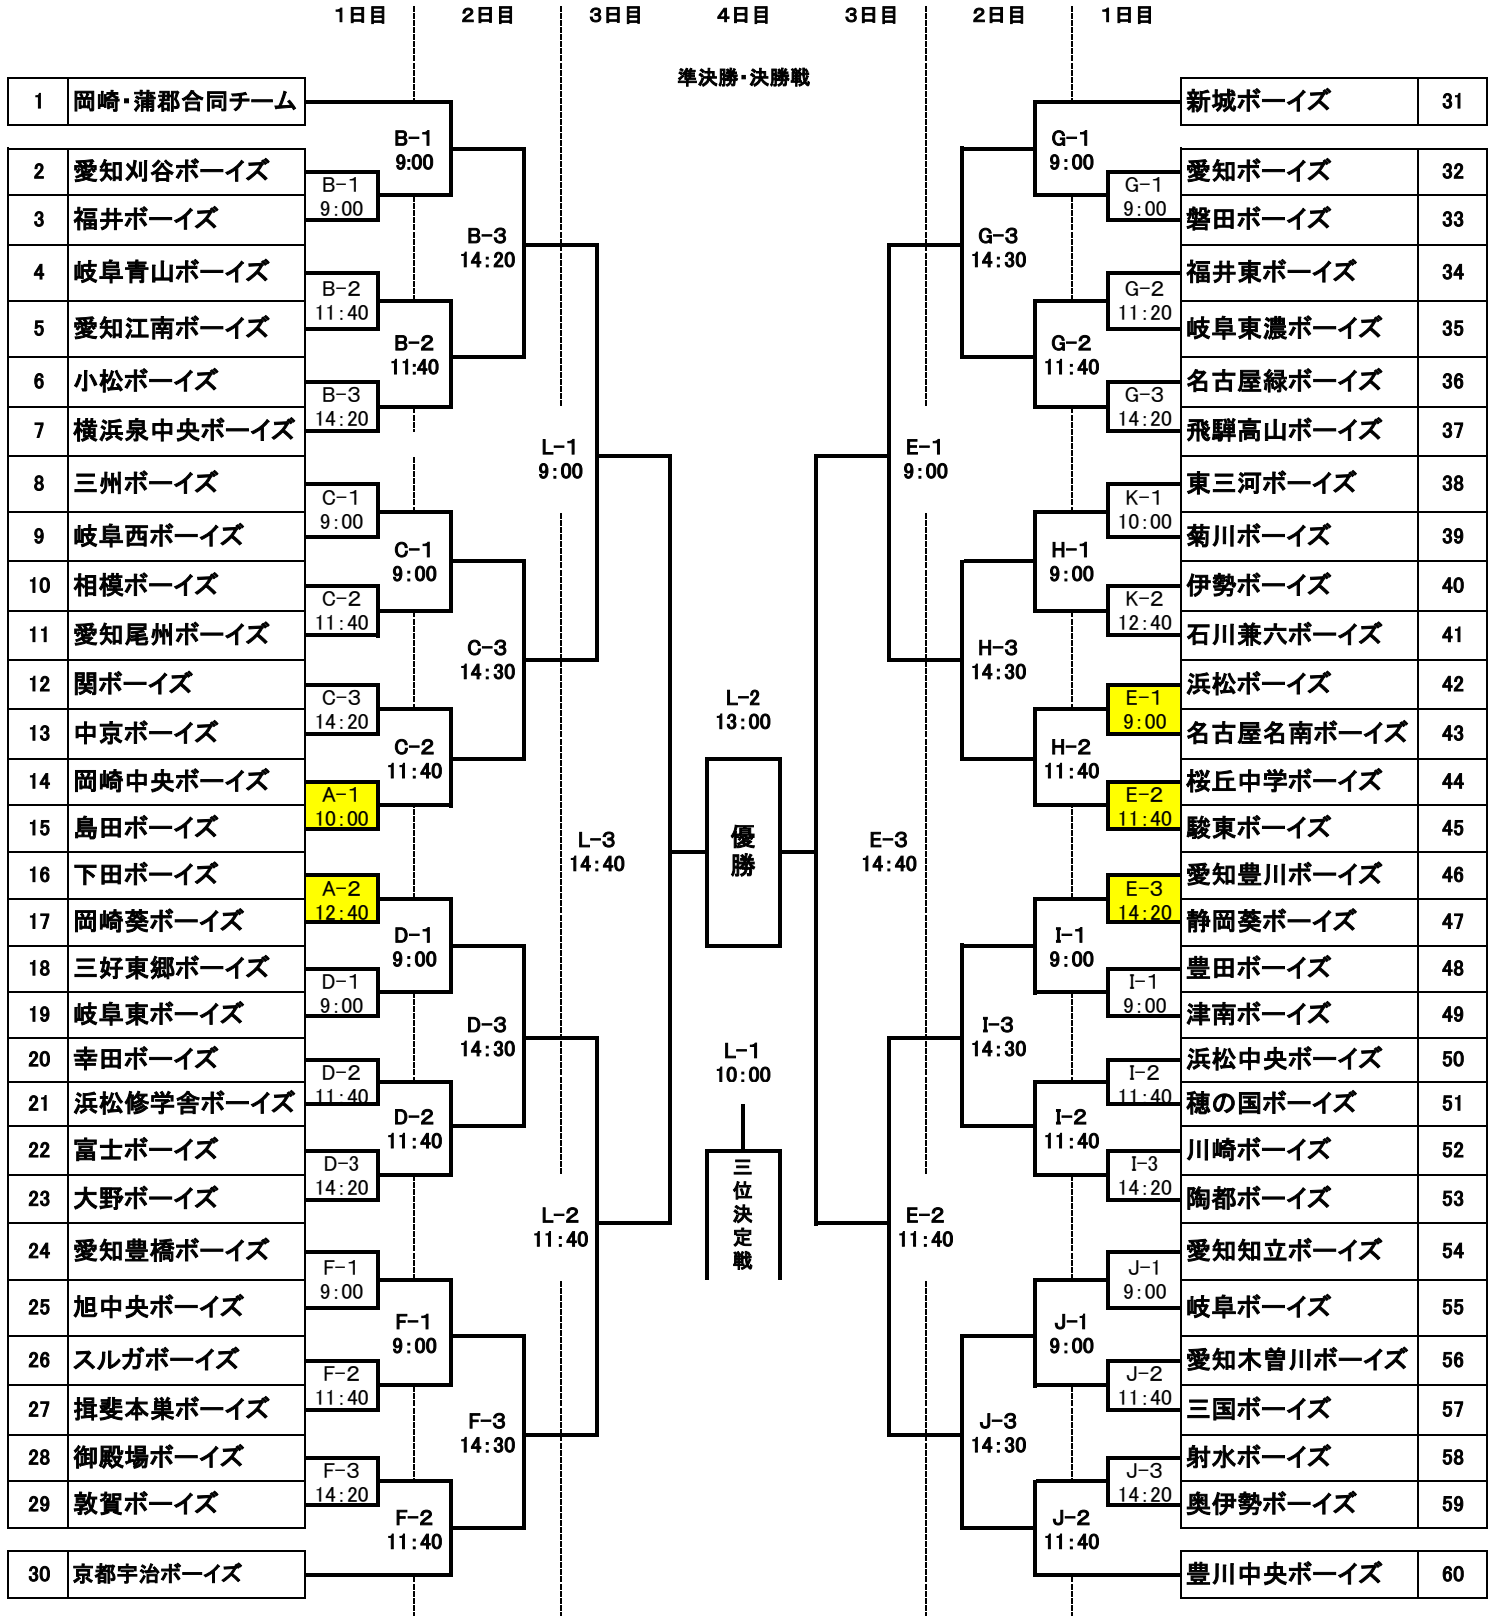

アミノバリュー旗・ゼット杯争奪 第11回・ボーイズリーグ選抜愛知県東大会

- | | | |
|--------------|-----------|--------------|
| A 岡崎県営 G | E 豊橋球場 | I 豊田ボーイズ専用 G |
| B 岡崎共販 G | F 豊橋中央高校 | J 豊川千両野球場 |
| C 碧南臨海野球場 | G 新城総合運動場 | K 三河臨海公園野球場 |
| D 三州ボーイズ専用 G | H 浜松清園野球場 | L 岡崎市民球場 |
| | | M 岡崎葵専用 G |

初日

優勝

三位決定戦