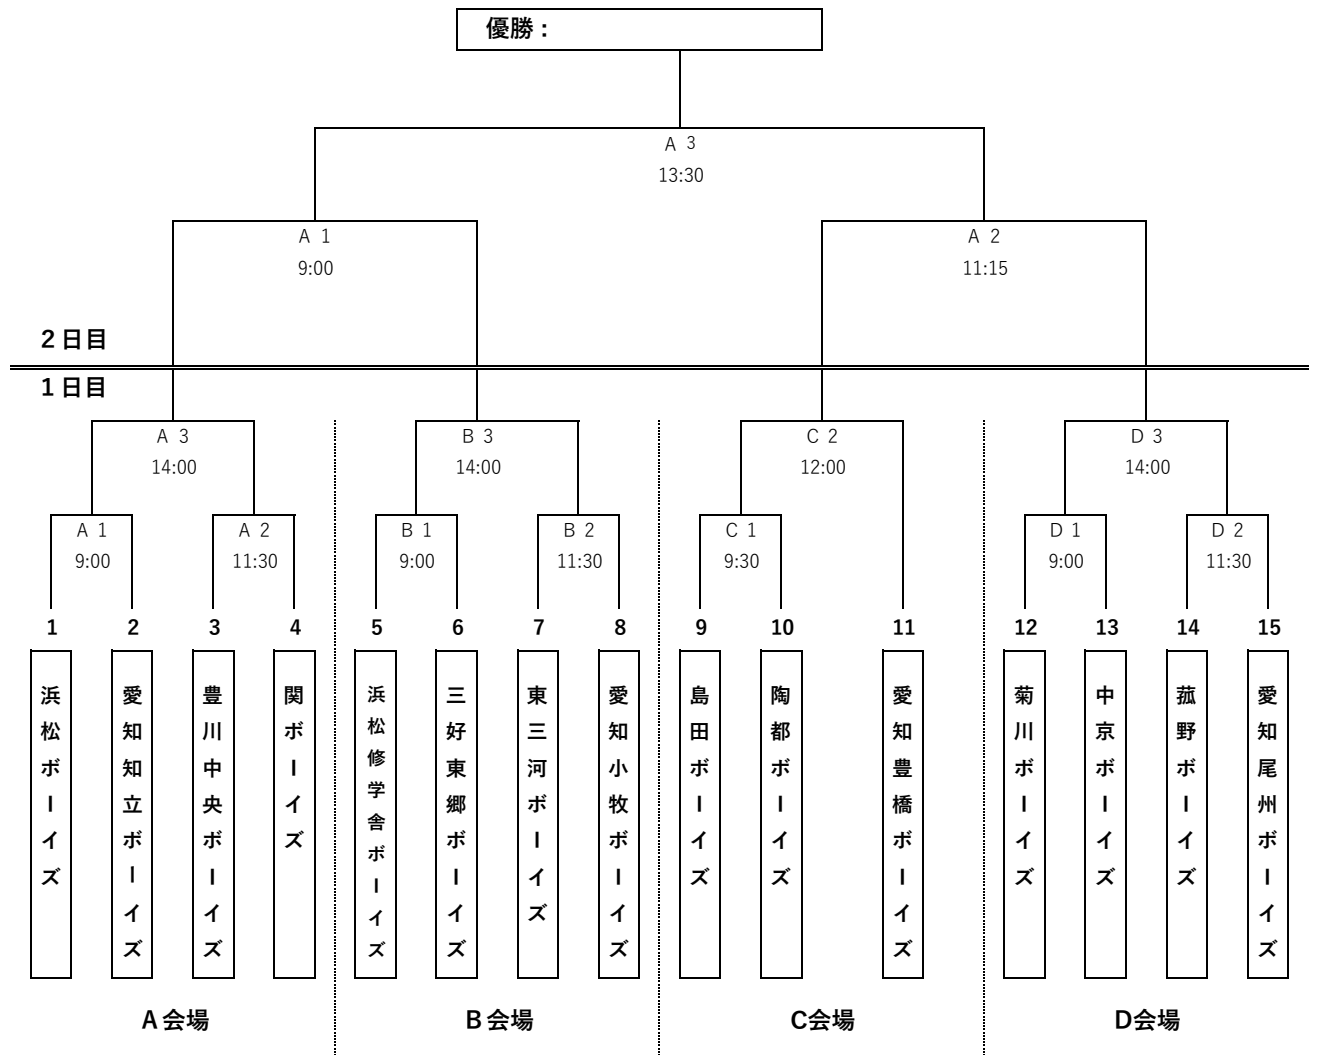

## 第24回 日本少年野球浜松大会 トーナメント表

A会場：渚園野球場(開門7:30) 所在地：浜松市西区舞阪弁天島5005-1

B会場：浜松市立高校 野球場 (開門7:30) 所在地：浜松市東区半田山2-24

C会場：浜北球場《明神池運動公園》 (開門7:30) 所在地：浜松市浜北区宮口391-5

D会場：菊川運動公園野球場(開門7:30) 所在地：菊川市西方898

### 試合時間

##### A, B, D会場

- 第1試合：9:00～
- 第2試合：11:30～
- 第3試合：14:00～

##### A会場

- 第1試合：9:00～
- 第2試合：11:15～
- 第3試合：13:30～
- 閉会式：15:45～